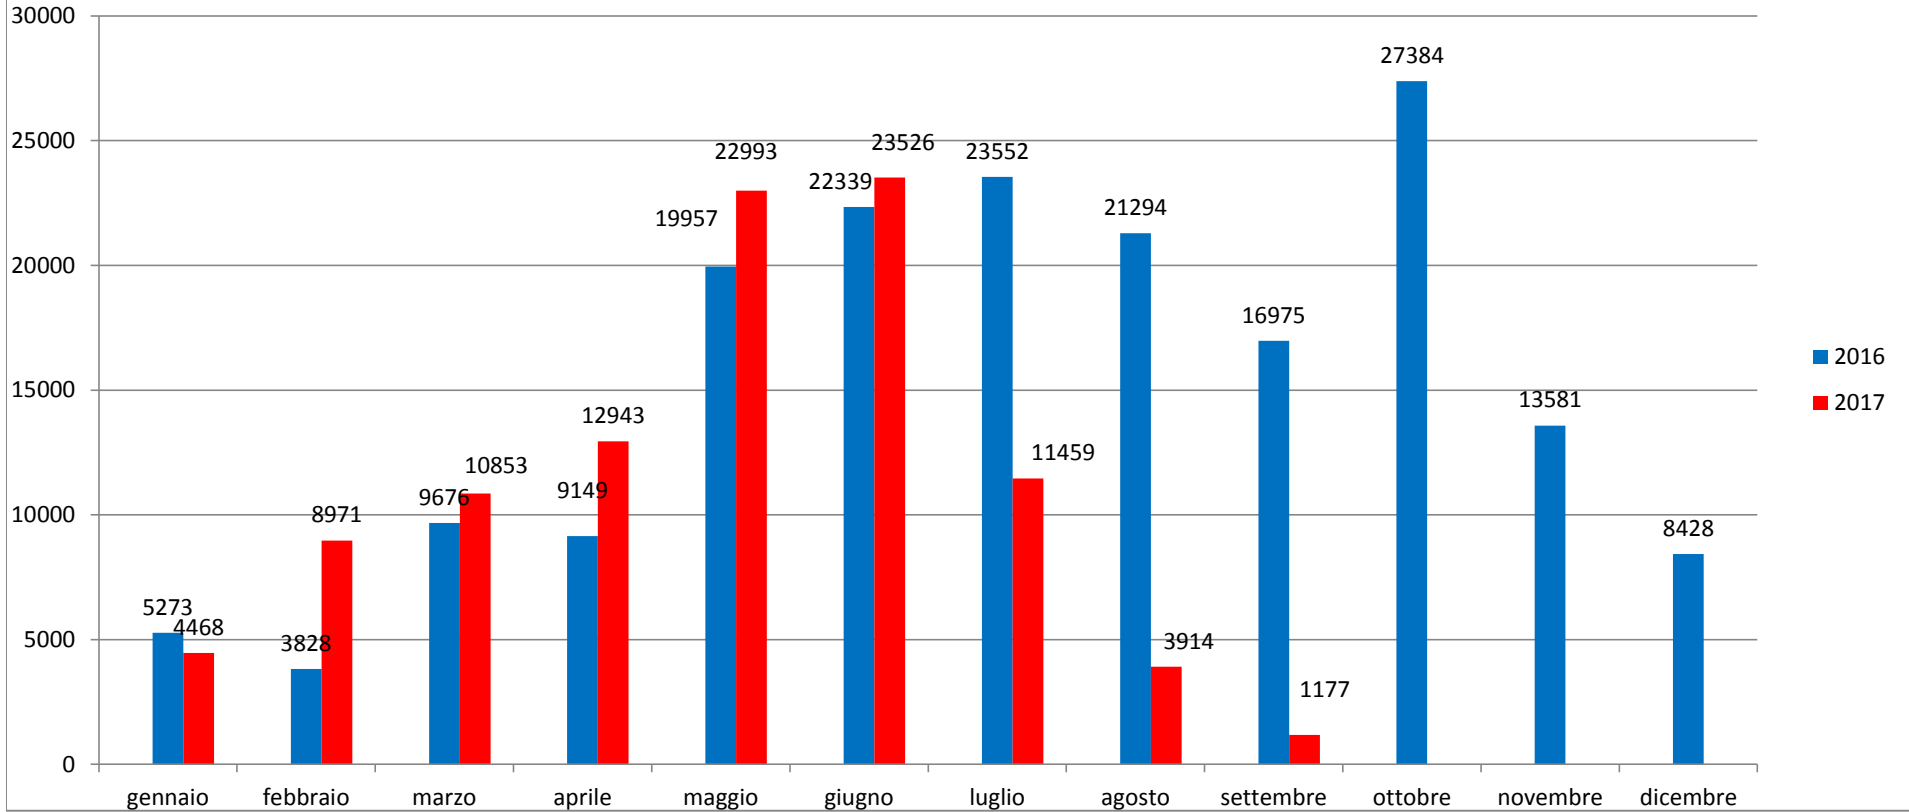

Il grafico illustra la situazione relativa al numero dei migranti sbarcati a decorrere dal 1 gennaio 2017 fino al 13 settembre 2017* comparati con i dati riferiti allo stesso periodo dell'anno 2016

-21,60%

127931

100304

*I dati si riferiscono agli eventi di sbarco rilevati entro le ore 8:00 del giorno di riferimento

Migranti sbarcati - confronto corrispondente periodo anno precedente

Comparazione migranti sbarcati negli anni 2016/2017

2016: 181.436

2017: 100.304 (dato al 13 settembre 2017)

Percentuale di distribuzione dei migranti

Porti maggiormente interessati dagli sbarchi dal 01/01/2017 al

13/09/2017

(esclusi rintracci a terra)

Nazionalità dichiarate al momento dello sbarco anno 2017 (aggiornato al 13/09/2017)	
Nigeria	16.692
Guinea	8.925
Bangladesh	8.794
Costa d'Avorio	8.314
Mali	6.057
Eritrea	5.605
Gambia	5.555
Senegal	5.529
Sudan	5.219
Marocco	4.902
<i>altre*</i>	24.712
Totale	100.304

*il dato potrebbe ricomprendere immigrati per i quali sono ancora in corso le attività di identificazione

Nazionalità dichiarate al momento dello sbarco al 13/09/2017

DATI RELOCATION AGGIORNATI AL 11/09/2017