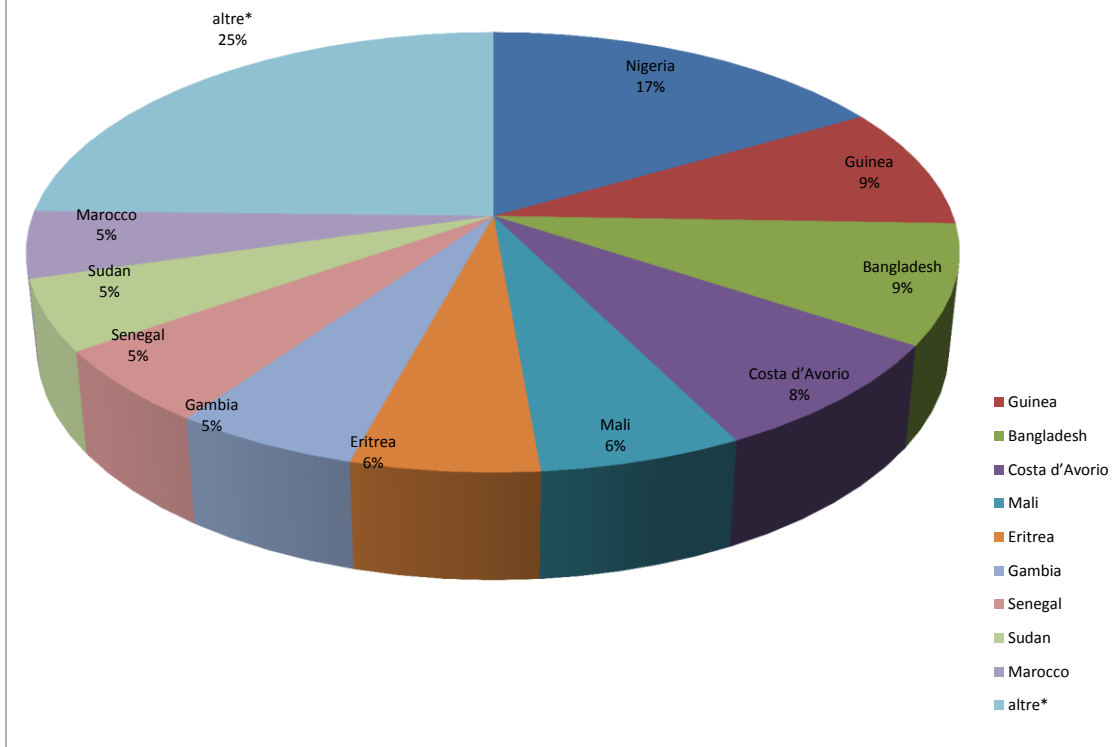

Il grafico illustra la situazione relativa al numero dei migranti sbarcati a decorrere dal 1 gennaio 2017 fino al 13 settembre 2017* comparati con i dati riferiti allo stesso periodo dell'anno 2016

-21,60%

127931

100304

*I dati si riferiscono agli eventi di sbarco rilevati entro le ore 8:00 del giorno di riferimento

Migranti sbarcati - confronto corrispondente periodo anno precedente

Comparazione migranti sbarcati negli anni 2016/2017

2016: 181.436

2017: 100.304 (dato al 13 settembre 2017)

Percentuale di distribuzione dei migranti

Porti maggiormente interessati dagli sbarchi dal 01/01/2017 al

13/09/2017

(esclusi rintracci a terra)

Nazionalità dichiarate al momento dello sbarco anno 2017 (aggiornato al 13/09/2017)	
Nigeria	16.692
Guinea	8.925
Bangladesh	8.794
Costa d'Avorio	8.314
Mali	6.057
Eritrea	5.605
Gambia	5.555
Senegal	5.529
Sudan	5.219
Marocco	4.902
<i>altre*</i>	24.712
Totale	100.304

*il dato potrebbe ricomprendere immigrati per i quali sono ancora in corso le attività di identificazione

Nazionalità dichiarate al momento dello sbarco al 13/09/2017

DATI RELOCATION AGGIORNATI AL 11/09/2017