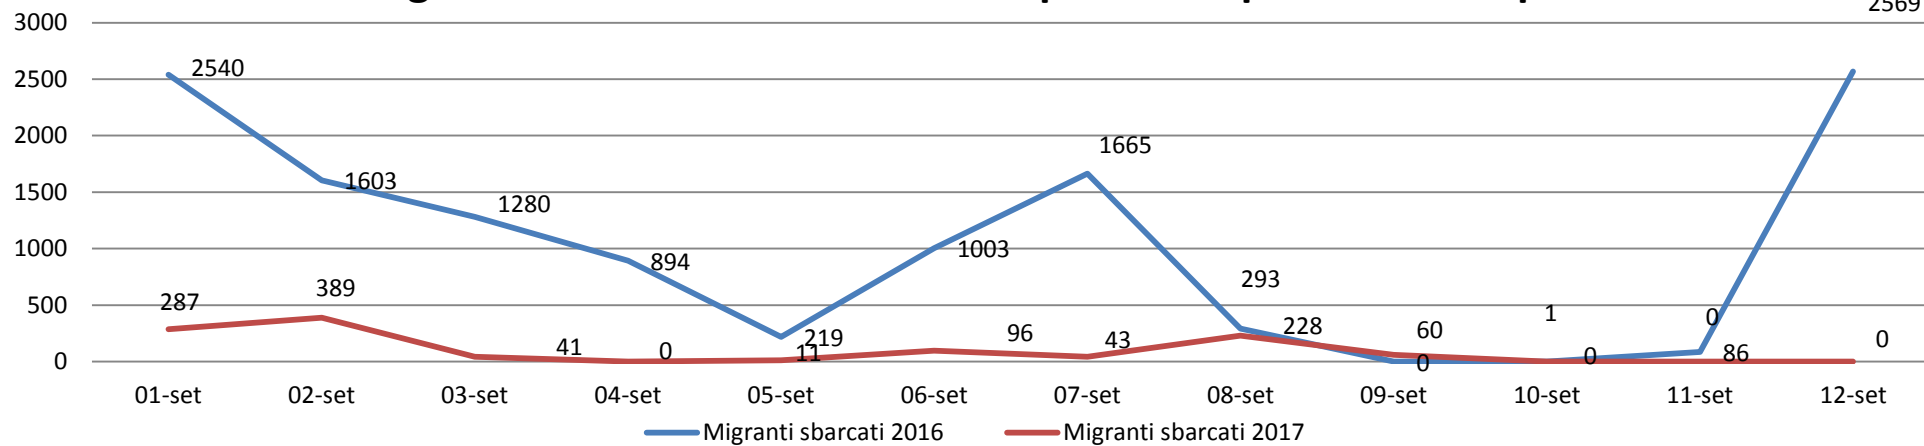

Il grafico illustra la situazione relativa al numero dei migranti sbarcati a decorrere dal 1 gennaio 2017 fino al 13 settembre 2017* comparati con i dati riferiti allo stesso periodo dell'anno 2016

-21,60%

127931

100304

*I dati si riferiscono agli eventi di sbarco rilevati entro le ore 8:00 del giorno di riferimento

Migranti sbarcati - confronto corrispondente periodo anno precedente

Comparazione migranti sbarcati negli anni 2016/2017

2016: 181.436

2017: 100.304 (dato al 13 settembre 2017)

Percentuale di distribuzione dei migranti

Porti maggiormente interessati dagli sbarchi dal 01/01/2017 al

13/09/2017

(esclusi rintracci a terra)

Nazionalità dichiarate al momento dello sbarco anno 2017 (aggiornato al 13/09/2017)	
Nigeria	16.692
Guinea	8.925
Bangladesh	8.794
Costa d'Avorio	8.314
Mali	6.057
Eritrea	5.605
Gambia	5.555
Senegal	5.529
Sudan	5.219
Marocco	4.902
<i>altre*</i>	24.712
Totale	100.304

*il dato potrebbe ricomprendere immigrati per i quali sono ancora in corso le attività di identificazione

Nazionalità dichiarate al momento dello sbarco al 13/09/2017

DATI RELOCATION AGGIORNATI AL 11/09/2017