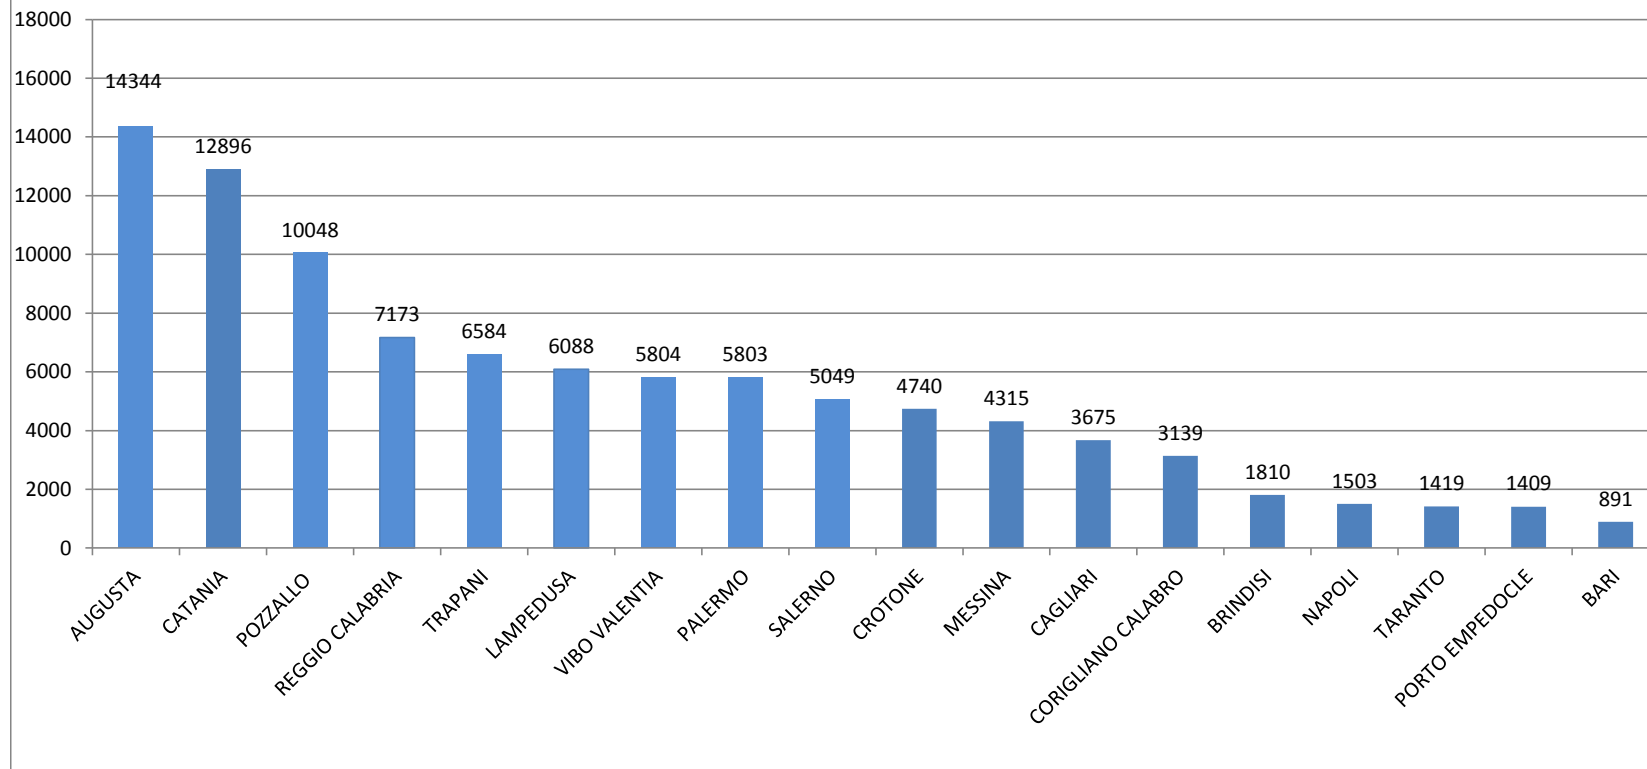

Il grafico illustra la situazione relativa al numero dei migranti sbarcati a decorrere dal 1 gennaio 2017 fino al 13 settembre 2017* comparati con i dati riferiti allo stesso periodo dell'anno 2016

-21,60%

127931

100304

*I dati si riferiscono agli eventi di sbarco rilevati entro le ore 8:00 del giorno di riferimento

Migranti sbarcati - confronto corrispondente periodo anno precedente

Comparazione migranti sbarcati negli anni 2016/2017

2016: 181.436

2017: 100.304 (dato al 13 settembre 2017)

Percentuale di distribuzione dei migranti

Porti maggiormente interessati dagli sbarchi dal 01/01/2017 al

13/09/2017

(esclusi rintracci a terra)

Nazionalità dichiarate al momento dello sbarco anno 2017 (aggiornato al 13/09/2017)	
Nigeria	16.692
Guinea	8.925
Bangladesh	8.794
Costa d'Avorio	8.314
Mali	6.057
Eritrea	5.605
Gambia	5.555
Senegal	5.529
Sudan	5.219
Marocco	4.902
<i>altre*</i>	24.712
Totale	100.304

*il dato potrebbe ricomprendere immigrati per i quali sono ancora in corso le attività di identificazione

Nazionalità dichiarate al momento dello sbarco al 13/09/2017

DATI RELOCATION AGGIORNATI AL 11/09/2017