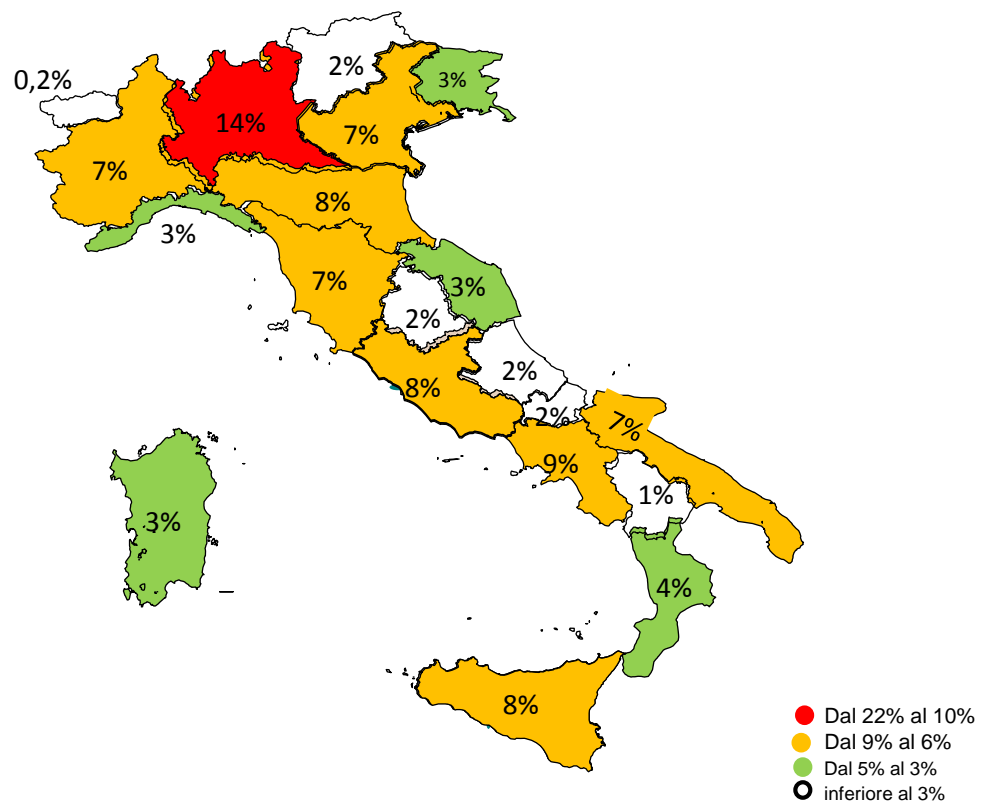

Il grafico illustra la situazione relativa al numero dei migranti sbarcati a decorrere dal 1 gennaio 2017 fino al 13 settembre 2017* comparati con i dati riferiti allo stesso periodo dell'anno 2016

-21,60%

127931

100304

*I dati si riferiscono agli eventi di sbarco rilevati entro le ore 8:00 del giorno di riferimento

Migranti sbarcati - confronto corrispondente periodo anno precedente

Comparazione migranti sbarcati negli anni 2016/2017

2016: 181.436

2017: 100.304 (dato al 13 settembre 2017)

Percentuale di distribuzione dei migranti

Porti maggiormente interessati dagli sbarchi dal 01/01/2017 al

13/09/2017

(esclusi rintracci a terra)

Nazionalità dichiarate al momento dello sbarco anno 2017 (aggiornato al 13/09/2017)	
Nigeria	16.692
Guinea	8.925
Bangladesh	8.794
Costa d'Avorio	8.314
Mali	6.057
Eritrea	5.605
Gambia	5.555
Senegal	5.529
Sudan	5.219
Marocco	4.902
<i>altre*</i>	24.712
Totale	100.304

*il dato potrebbe ricomprendere immigrati per i quali sono ancora in corso le attività di identificazione

Nazionalità dichiarate al momento dello sbarco al 13/09/2017

DATI RELOCATION AGGIORNATI AL 11/09/2017