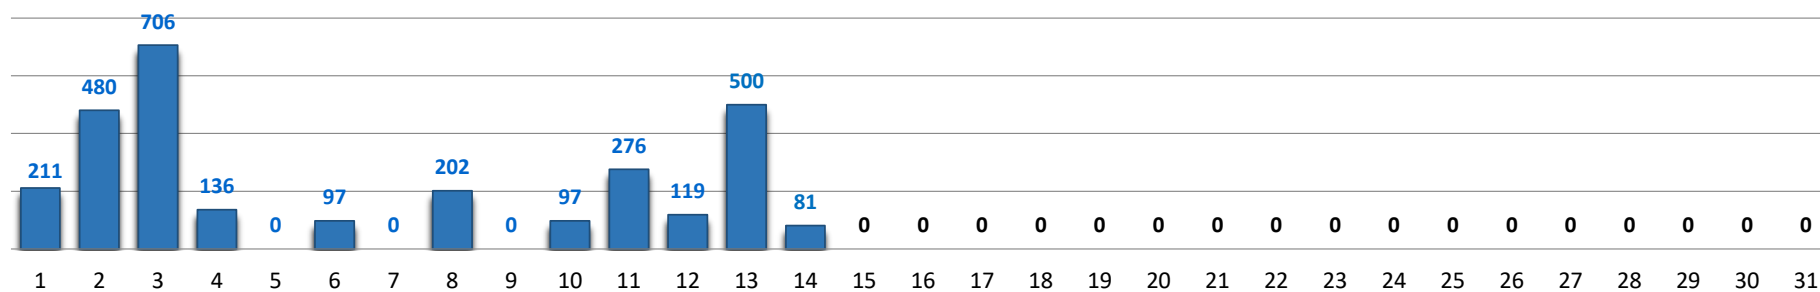

**Il grafico illustra la situazione relativa al numero dei migranti sbarcati a decorrere dal 1 gennaio 2021 al 14 ottobre 2021\* comparati con i dati riferiti allo stesso periodo degli anni 2019 e 2020**

\*I dati si riferiscono agli eventi di sbarco rilevati entro le ore 8:00 del giorno di riferimento.

Fonte: Dipartimento della Pubblica sicurezza. I dati sono suscettibili di successivo consolidamento.

## Migranti sbarcati\* - confronto corrispondente periodo anno precedente

\*I dati si riferiscono agli eventi di sbarco rilevati entro le ore 8:00 del giorno di riferimento

Fonte: Dipartimento della Pubblica sicurezza. I dati sono suscettibili di successivo consolidamento.

## Migranti sbarcati per giorno al 14 Ottobre 2021\* - mese di Ottobre

\*I dati si riferiscono agli eventi di sbarco rilevati entro le ore 8:00 del giorno di riferimento

Fonte: Dipartimento della Pubblica sicurezza. I dati sono suscettibili di successivo consolidamento.