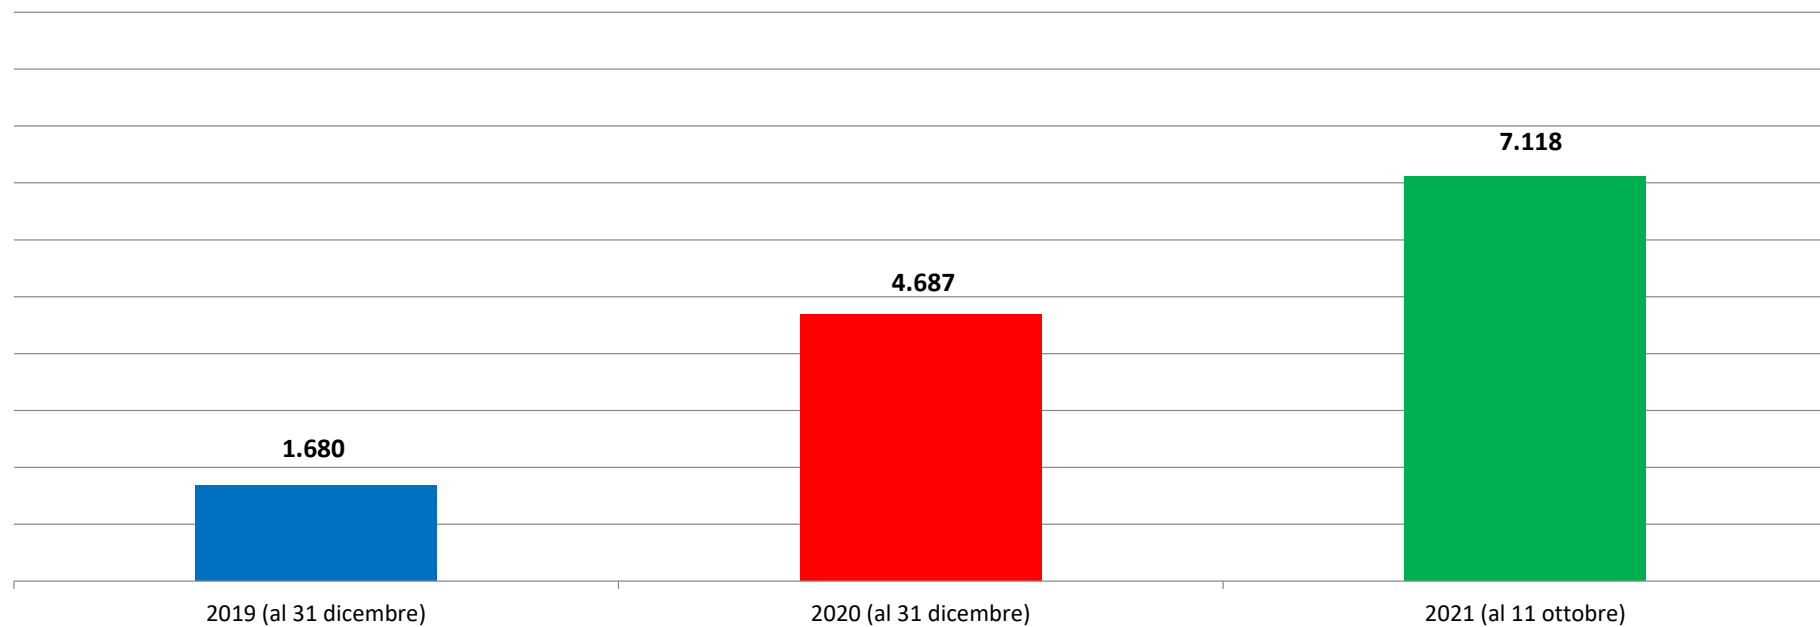

Minori stranieri non accompagnati sbarcati:

Anno **2019**: 1.680   Anno **2020**: 4.687   Anno **2021**: 7.118

Fonte: Dipartimento della Pubblica sicurezza. I dati sono suscettibili di successivo consolidamento.