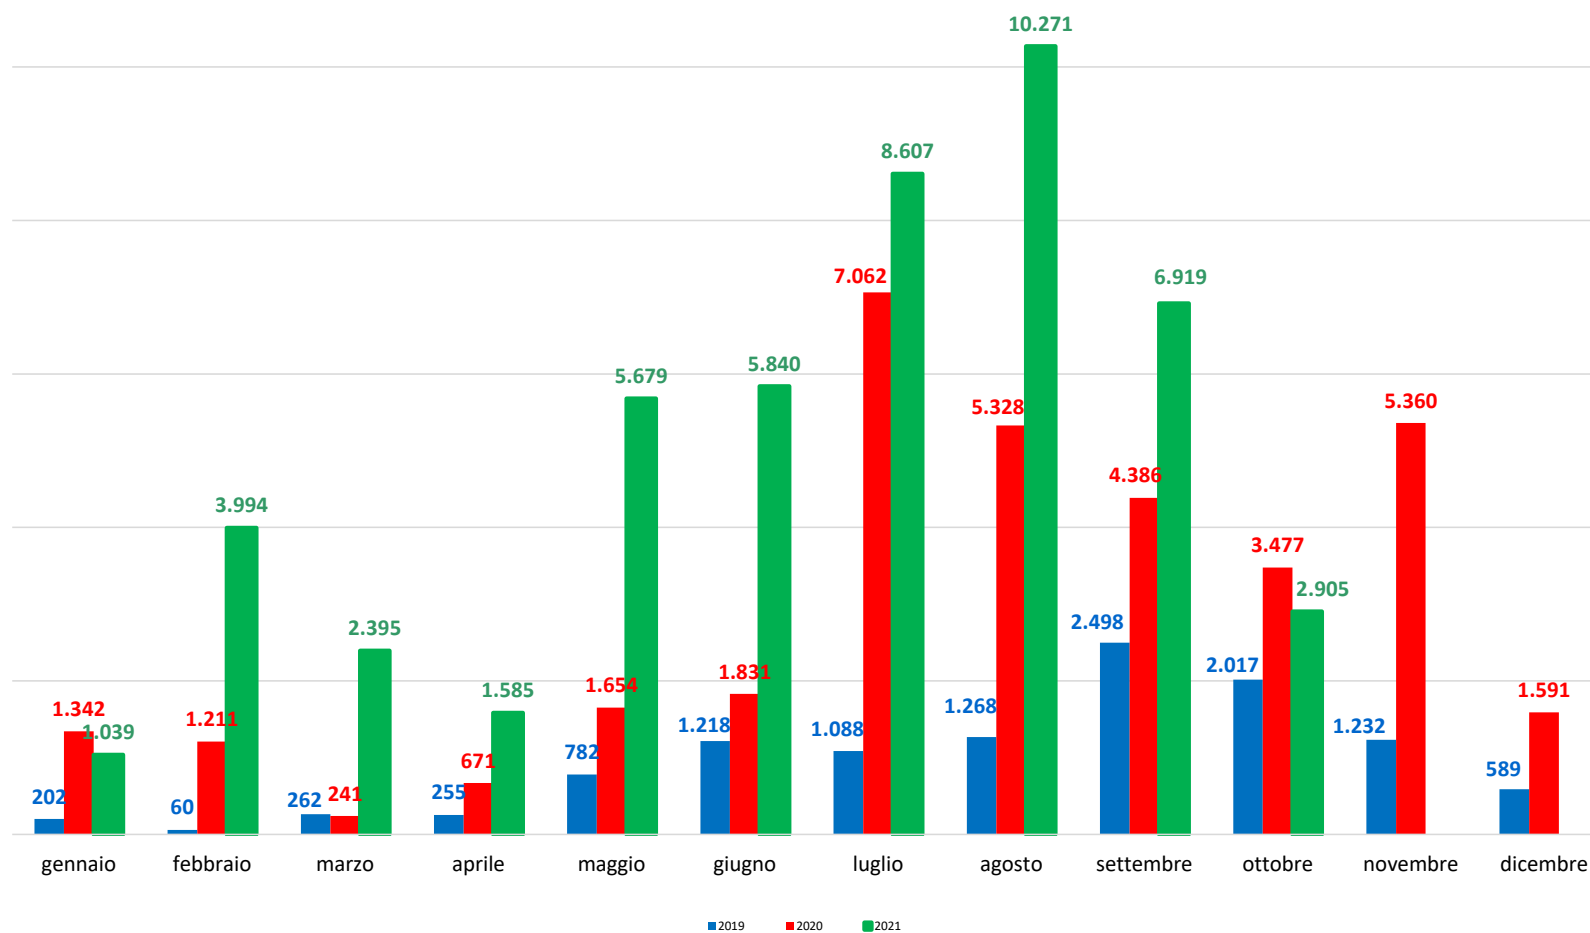

**Il grafico illustra la situazione relativa al numero dei migranti sbarcati a decorrere dal 1 gennaio 2021 al 14 ottobre 2021\* comparati con i dati riferiti allo stesso periodo degli anni 2019 e 2020**

## Migranti sbarcati\* - confronto corrispondente periodo anno precedente

\*I dati si riferiscono agli eventi di sbarco rilevati entro le ore 8:00 del giorno di riferimento

Fonte: Dipartimento della Pubblica sicurezza. I dati sono suscettibili di successivo consolidamento.

## Migranti sbarcati per giorno al 14 Ottobre 2021\* - mese di Ottobre

\*I dati si riferiscono agli eventi di sbarco rilevati entro le ore 8:00 del giorno di riferimento

Fonte: Dipartimento della Pubblica sicurezza. I dati sono suscettibili di successivo consolidamento.

## Comparazione migranti sbarcati negli anni 2019/2020/2021

2019:11.471

2020:34.154

2021:49.234\*

Fonte: Dipartimento della Pubblica sicurezza. I dati sono suscettibili di successivo consolidamento.

Nazionalità dichiarate al momento dello sbarco anno 2021 (aggiornato al 14 ottobre 2021)	
Tunisia	13.637
Bangladesh	6.226
Egitto	5.069
Costa d'Avorio	3.002
Iran	2.824
Iraq	1.953
Guinea	1.888
Eritrea	1.709
Marocco	1.592
Sudan	1.551
altre*	9.783
<b>Totale**</b>	<b>49.234</b>