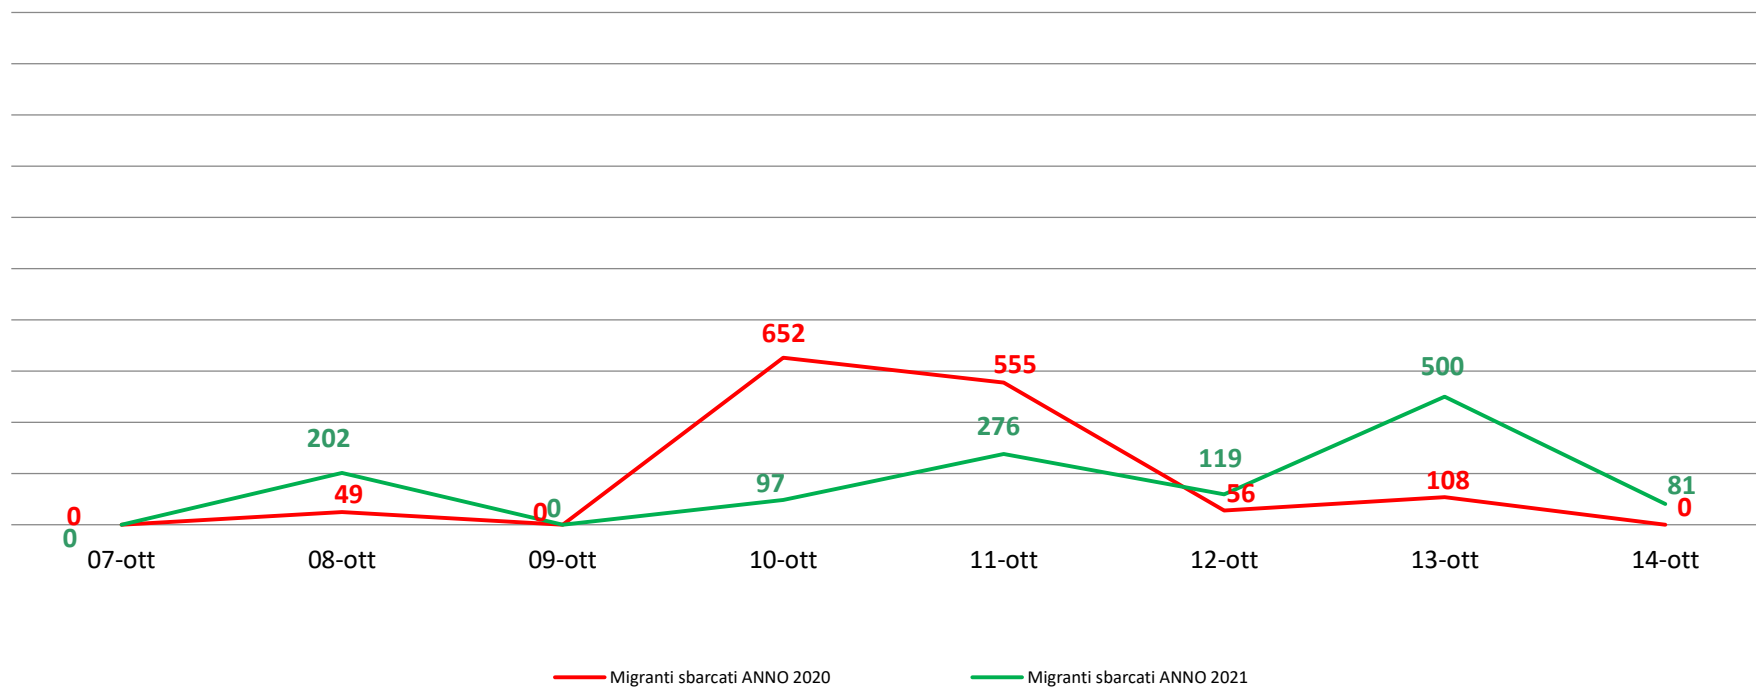

**Il grafico illustra la situazione relativa al numero dei migranti sbarcati a decorrere dal 1 gennaio 2021 al 14 ottobre 2021\* comparati con i dati riferiti allo stesso periodo degli anni 2019 e 2020**

\*I dati si riferiscono agli eventi di sbarco rilevati entro le ore 8:00 del giorno di riferimento.

Fonte: Dipartimento della Pubblica sicurezza. I dati sono suscettibili di successivo consolidamento.

## Migranti sbarcati\* - confronto corrispondente periodo anno precedente

\*I dati si riferiscono agli eventi di sbarco rilevati entro le ore 8:00 del giorno di riferimento

Fonte: Dipartimento della Pubblica sicurezza. I dati sono suscettibili di successivo consolidamento.

## Comparazione migranti sbarcati negli anni 2019/2020/2021

2019:11.471

2020:34.154

2021:49.234\*

Fonte: Dipartimento della Pubblica sicurezza. I dati sono suscettibili di successivo consolidamento.

Nazionalità dichiarate al momento dello sbarco anno 2021 (aggiornato al 14 ottobre 2021)	
Tunisia	13.637
Bangladesh	6.226
Egitto	5.069
Costa d'Avorio	3.002
Iran	2.824
Iraq	1.953
Guinea	1.888
Eritrea	1.709
Marocco	1.592
Sudan	1.551
altre*	9.783
<b>Totale**</b>	<b>49.234</b>