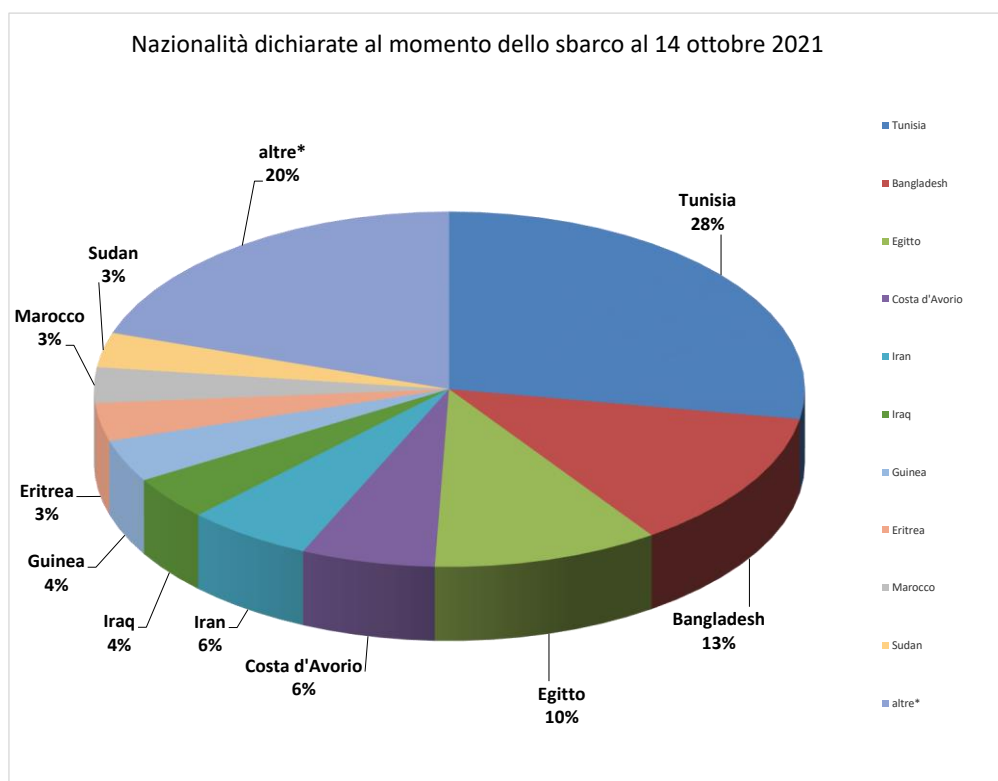

Nazionalità dichiarate al momento dello sbarco anno 2021 (aggiornato al 14 ottobre 2021)	
Tunisia	13.637
Bangladesh	6.226
Egitto	5.069
Costa d'Avorio	3.002
Iran	2.824
Iraq	1.953
Guinea	1.888
Eritrea	1.709
Marocco	1.592
Sudan	1.551
altre*	9.783
Totale**	49.234

*il dato potrebbe ricomprendere immigrati per i quali sono ancora in corso le attività di identificazione.

**I dati si riferiscono agli eventi di sbarco rilevati entro le ore 8:00 del giorno di riferimento.

Fonte: Dipartimento della Pubblica sicurezza. I dati sono suscettibili di successivo consolidamento.

* il dato potrebbe ricomprendere immigrati per i quali sono ancora in corso le attività di identificazione

**I dati si riferiscono agli eventi di sbarco rilevati entro le ore 8:00 del giorno di riferimento

Fonte: Dipartimento della pubblica sicurezza. I dati sono suscettibili di successivo consolidamento.