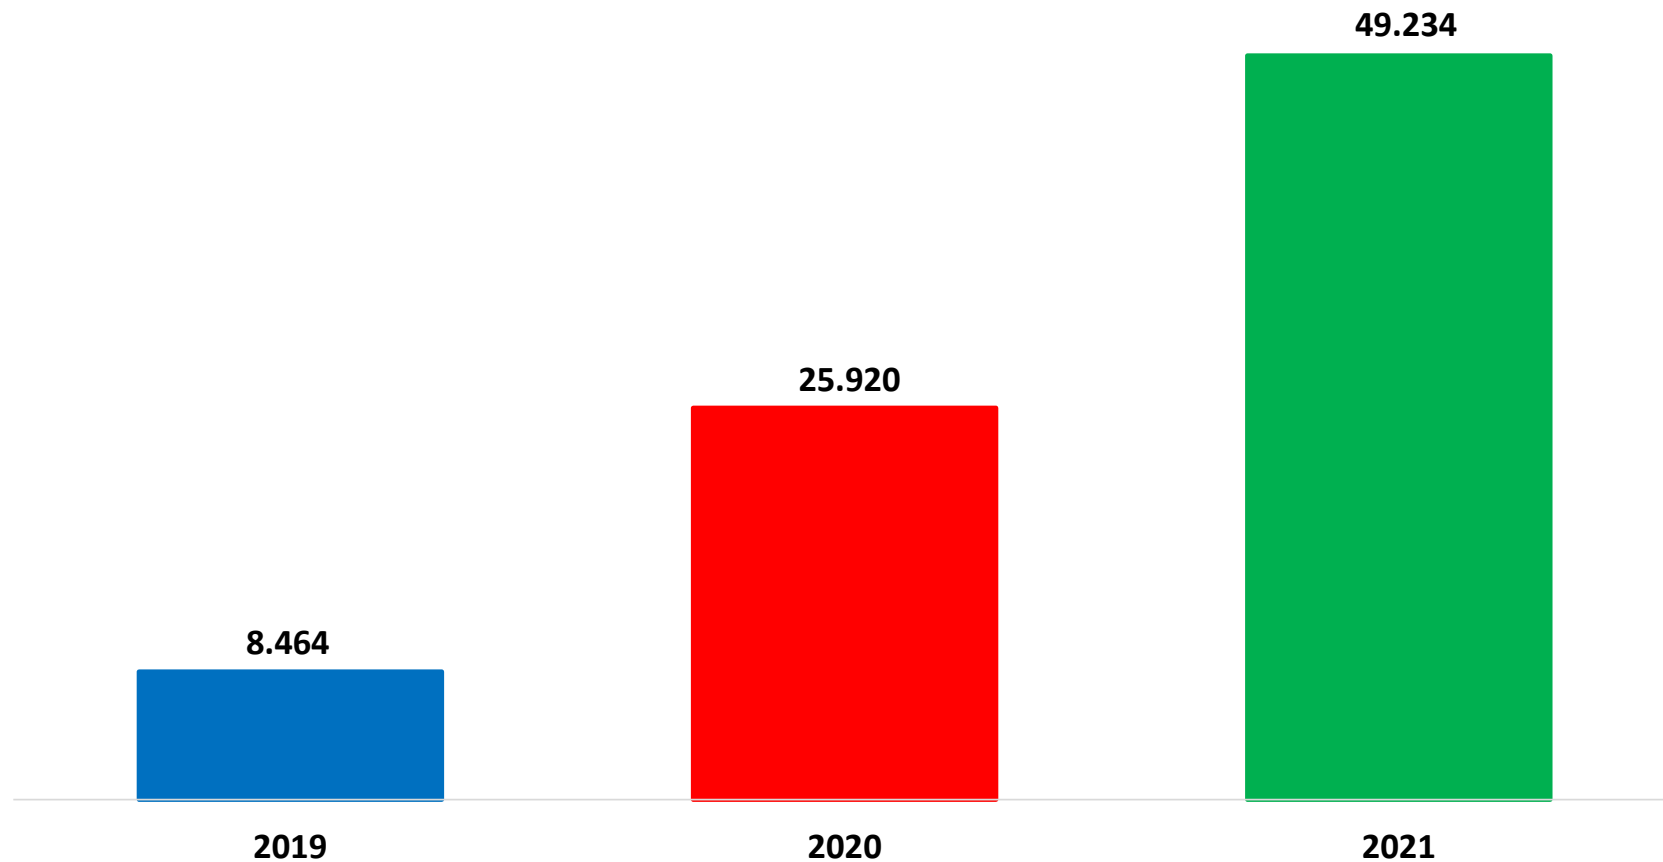

**Il grafico illustra la situazione relativa al numero dei migranti sbarcati a decorrere dal 1 gennaio 2021 al 14 ottobre 2021\* comparati con i dati riferiti allo stesso periodo degli anni 2019 e 2020**

\*I dati si riferiscono agli eventi di sbarco rilevati entro le ore 8:00 del giorno di riferimento.

Fonte: Dipartimento della Pubblica sicurezza. I dati sono suscettibili di successivo consolidamento.

## Migranti sbarcati\* - confronto corrispondente periodo anno precedente

\*I dati si riferiscono agli eventi di sbarco rilevati entro le ore 8:00 del giorno di riferimento

Fonte: Dipartimento della Pubblica sicurezza. I dati sono suscettibili di successivo consolidamento.

## Comparazione migranti sbarcati negli anni 2019/2020/2021

2019:11.471

2020:34.154

2021:49.234\*

Fonte: Dipartimento della Pubblica sicurezza. I dati sono suscettibili di successivo consolidamento.

Nazionalità dichiarate al momento dello sbarco anno 2021 (aggiornato al 14 ottobre 2021)	
Tunisia	13.637
Bangladesh	6.226
Egitto	5.069
Costa d'Avorio	3.002
Iran	2.824
Iraq	1.953
Guinea	1.888
Eritrea	1.709
Marocco	1.592
Sudan	1.551
altre*	9.783
<b>Totale**</b>	<b>49.234</b>