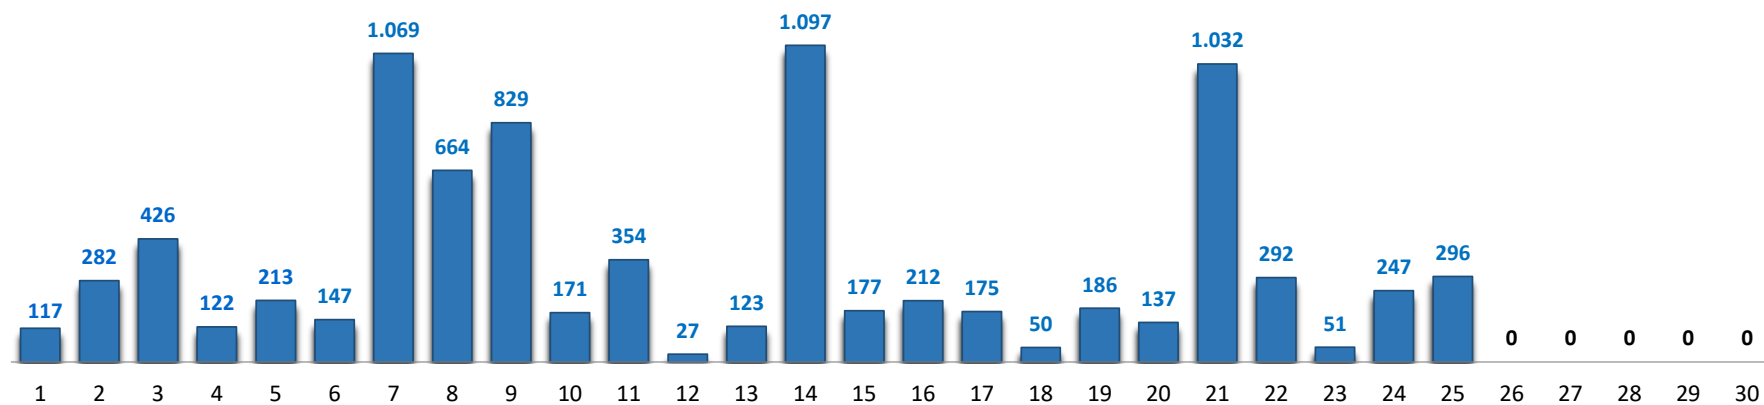

Il grafico illustra la situazione relativa al numero dei migranti sbarcati a decorrere dal 1 gennaio 2021 al 25 novembre 2021* comparati con i dati riferiti allo stesso periodo degli anni 2019 e 2020

*I dati si riferiscono agli eventi di sbarco rilevati entro le ore 8:00 del giorno di riferimento.

Fonte: Dipartimento della Pubblica sicurezza. I dati sono suscettibili di successivo consolidamento.

Migranti sbarcati* - confronto corrispondente periodo anno precedente

*I dati si riferiscono agli eventi di sbarco rilevati entro le ore 8:00 del giorno di riferimento

Fonte: Dipartimento della Pubblica sicurezza. I dati sono suscettibili di successivo consolidamento.

Migranti sbarcati per giorno al 25 Novembre 2021* - mese di Novembre

*I dati si riferiscono agli eventi di sbarco rilevati entro le ore 8:00 del giorno di riferimento

Fonte: Dipartimento della Pubblica sicurezza. I dati sono suscettibili di successivo consolidamento.

Comparazione migranti sbarcati negli anni 2019/2020/2021

2019:11.471

2020:34.154

2021:61.935*

Fonte: Dipartimento della Pubblica sicurezza. I dati sono suscettibili di successivo consolidamento.