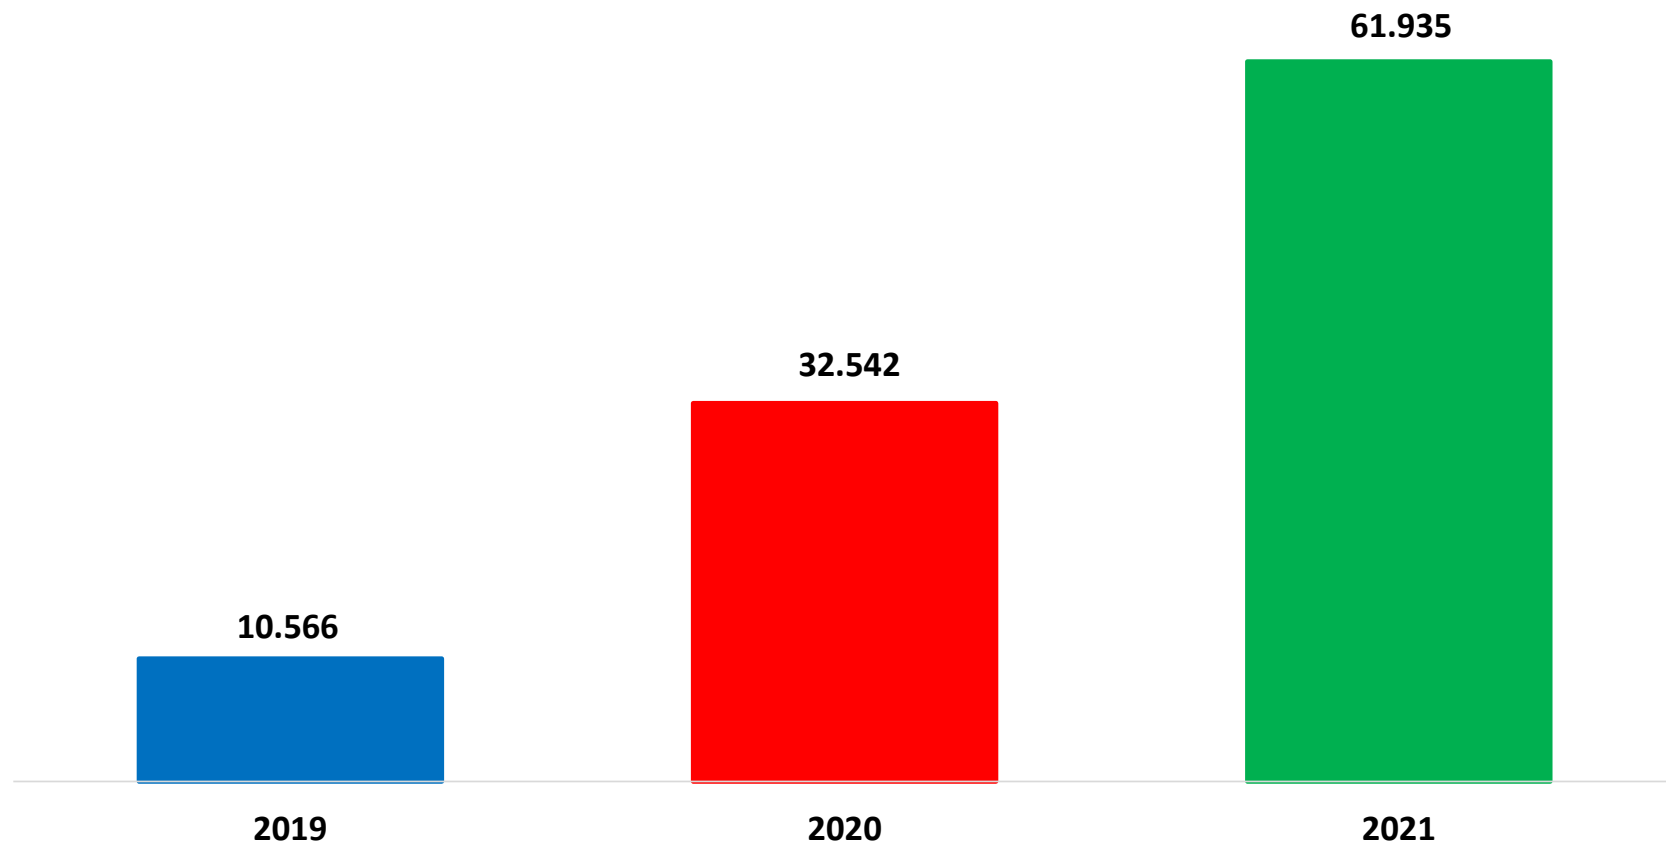

Il grafico illustra la situazione relativa al numero dei migranti sbarcati a decorrere dal 1 gennaio 2021 al 25 novembre 2021* comparati con i dati riferiti allo stesso periodo degli anni 2019 e 2020

*I dati si riferiscono agli eventi di sbarco rilevati entro le ore 8:00 del giorno di riferimento.

Fonte: Dipartimento della Pubblica sicurezza. I dati sono suscettibili di successivo consolidamento.

Migranti sbarcati* - confronto corrispondente periodo anno precedente

*I dati si riferiscono agli eventi di sbarco rilevati entro le ore 8:00 del giorno di riferimento

Fonte: Dipartimento della Pubblica sicurezza. I dati sono suscettibili di successivo consolidamento.

Migranti sbarcati per giorno al 25 Novembre 2021* - mese di Novembre

*I dati si riferiscono agli eventi di sbarco rilevati entro le ore 8:00 del giorno di riferimento

Fonte: Dipartimento della Pubblica sicurezza. I dati sono suscettibili di successivo consolidamento.

Comparazione migranti sbarcati negli anni 2019/2020/2021

2019:11.471

2020:34.154

2021:61.935*

Fonte: Dipartimento della Pubblica sicurezza. I dati sono suscettibili di successivo consolidamento.