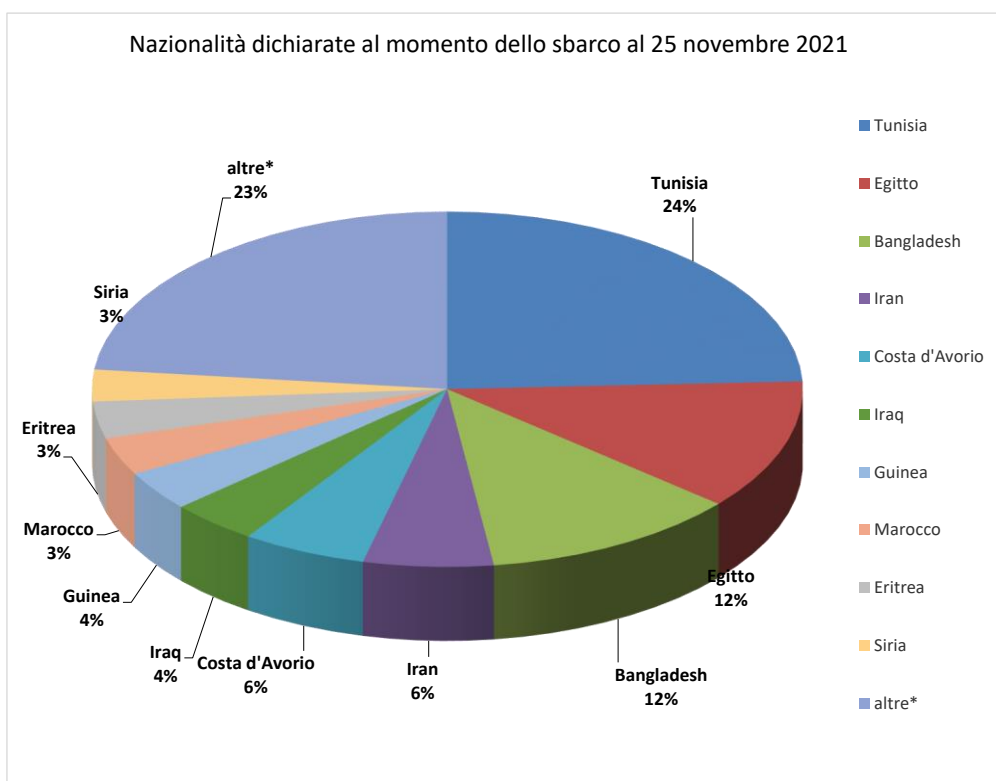

Nazionalità dichiarate al momento dello sbarco anno 2021 (aggiornato al 25 novembre 2021)	
Tunisia	15.052
Egitto	7.352
Bangladesh	7.257
Iran	3.665
Costa d'Avorio	3.500
Iraq	2.481
Guinea	2.253
Marocco	2.117
Eritrea	2.081
Siria	1.787
altre*	14.391
Totale**	61.936

*il dato potrebbe ricomprendere immigrati per i quali sono ancora in corso le attività di identificazione.

**I dati si riferiscono agli eventi di sbarco rilevati entro le ore 8:00 del giorno di riferimento.

Fonte: Dipartimento della Pubblica sicurezza. I dati sono suscettibili di successivo consolidamento.

* il dato potrebbe ricomprendere immigrati per i quali sono ancora in corso le attività di identificazione

**I dati si riferiscono agli eventi di sbarco rilevati entro le ore 8:00 del giorno di riferimento

Fonte: Dipartimento della pubblica sicurezza. I dati sono suscettibili di successivo consolidamento.