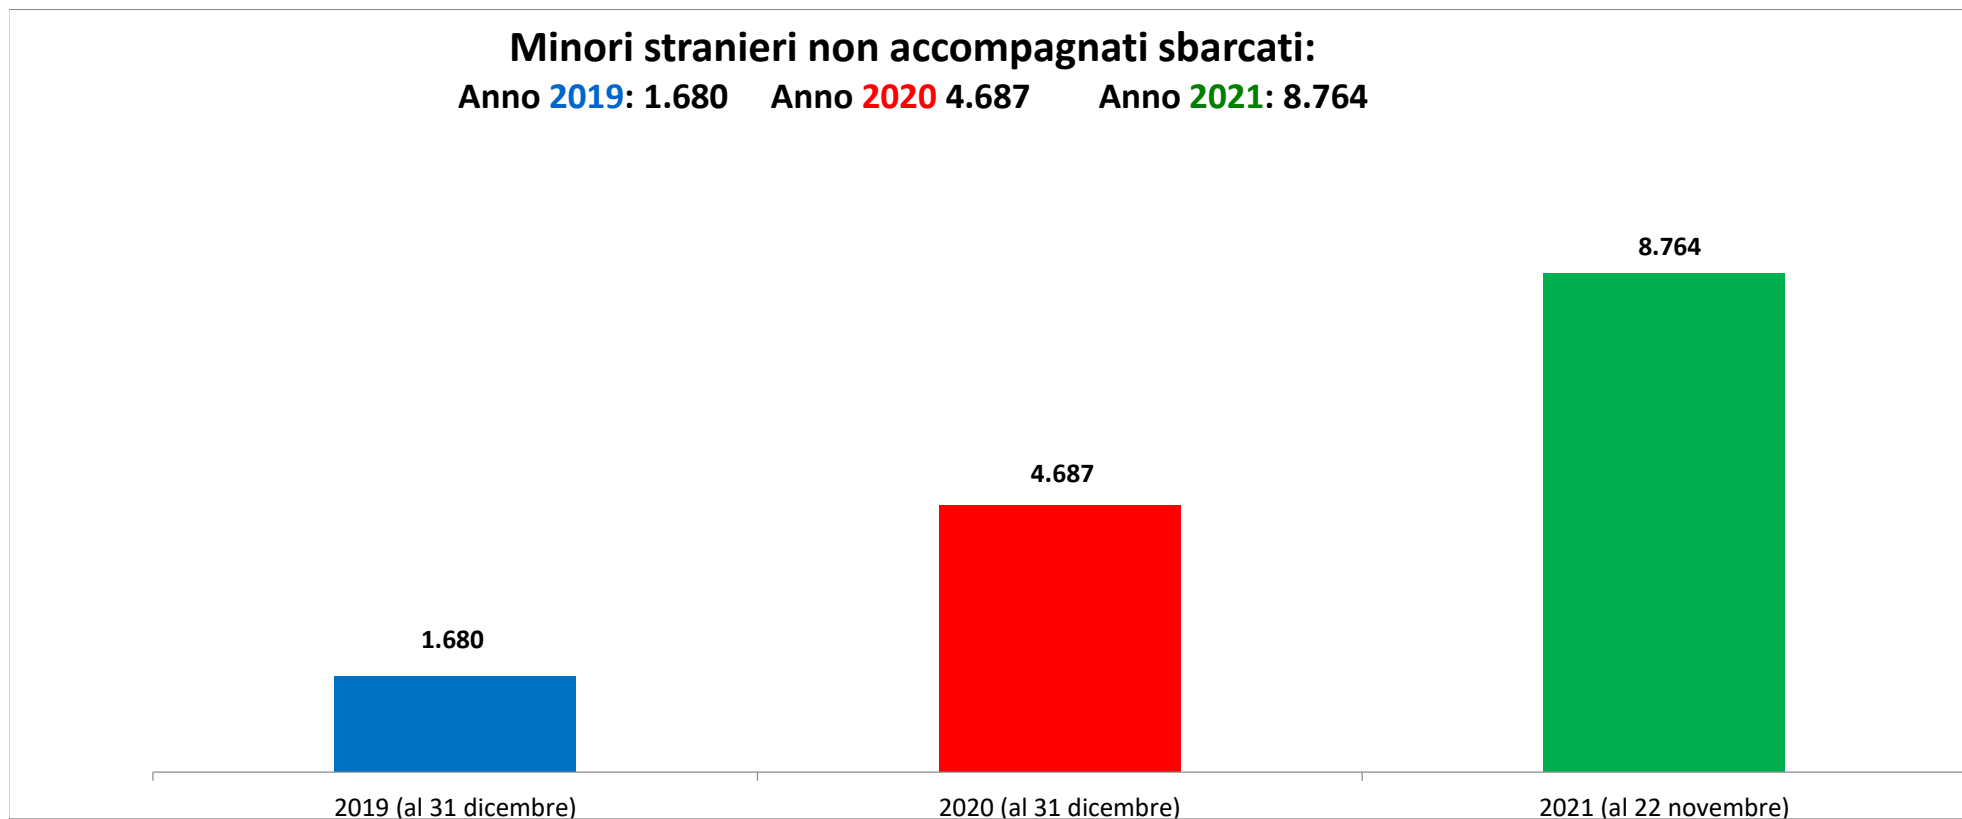

Minori stranieri non accompagnati sbarcati:

Anno **2019**: 1.680   Anno **2020** 4.687   Anno **2021**: 8.764

Fonte: Dipartimento della Pubblica sicurezza. I dati sono suscettibili di successivo consolidamento.