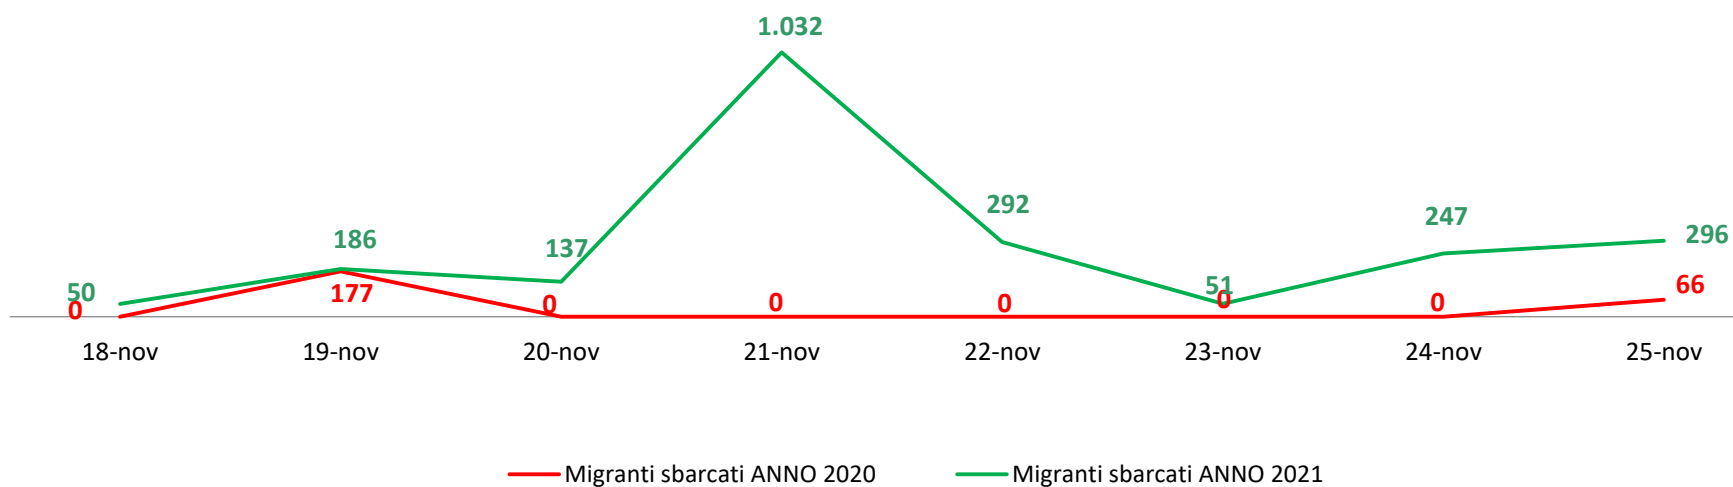

Il grafico illustra la situazione relativa al numero dei migranti sbarcati a decorrere dal 1 gennaio 2021 al 25 novembre 2021* comparati con i dati riferiti allo stesso periodo degli anni 2019 e 2020

*I dati si riferiscono agli eventi di sbarco rilevati entro le ore 8:00 del giorno di riferimento.

Fonte: Dipartimento della Pubblica sicurezza. I dati sono suscettibili di successivo consolidamento.

Migranti sbarcati* - confronto corrispondente periodo anno precedente

*I dati si riferiscono agli eventi di sbarco rilevati entro le ore 8:00 del giorno di riferimento

Fonte: Dipartimento della Pubblica sicurezza. I dati sono suscettibili di successivo consolidamento.

Migranti sbarcati per giorno al 25 Novembre 2021* - mese di Novembre

*I dati si riferiscono agli eventi di sbarco rilevati entro le ore 8:00 del giorno di riferimento

Fonte: Dipartimento della Pubblica sicurezza. I dati sono suscettibili di successivo consolidamento.

Comparazione migranti sbarcati negli anni 2019/2020/2021

2019:11.471

2020:34.154

2021:61.935*

Fonte: Dipartimento della Pubblica sicurezza. I dati sono suscettibili di successivo consolidamento.