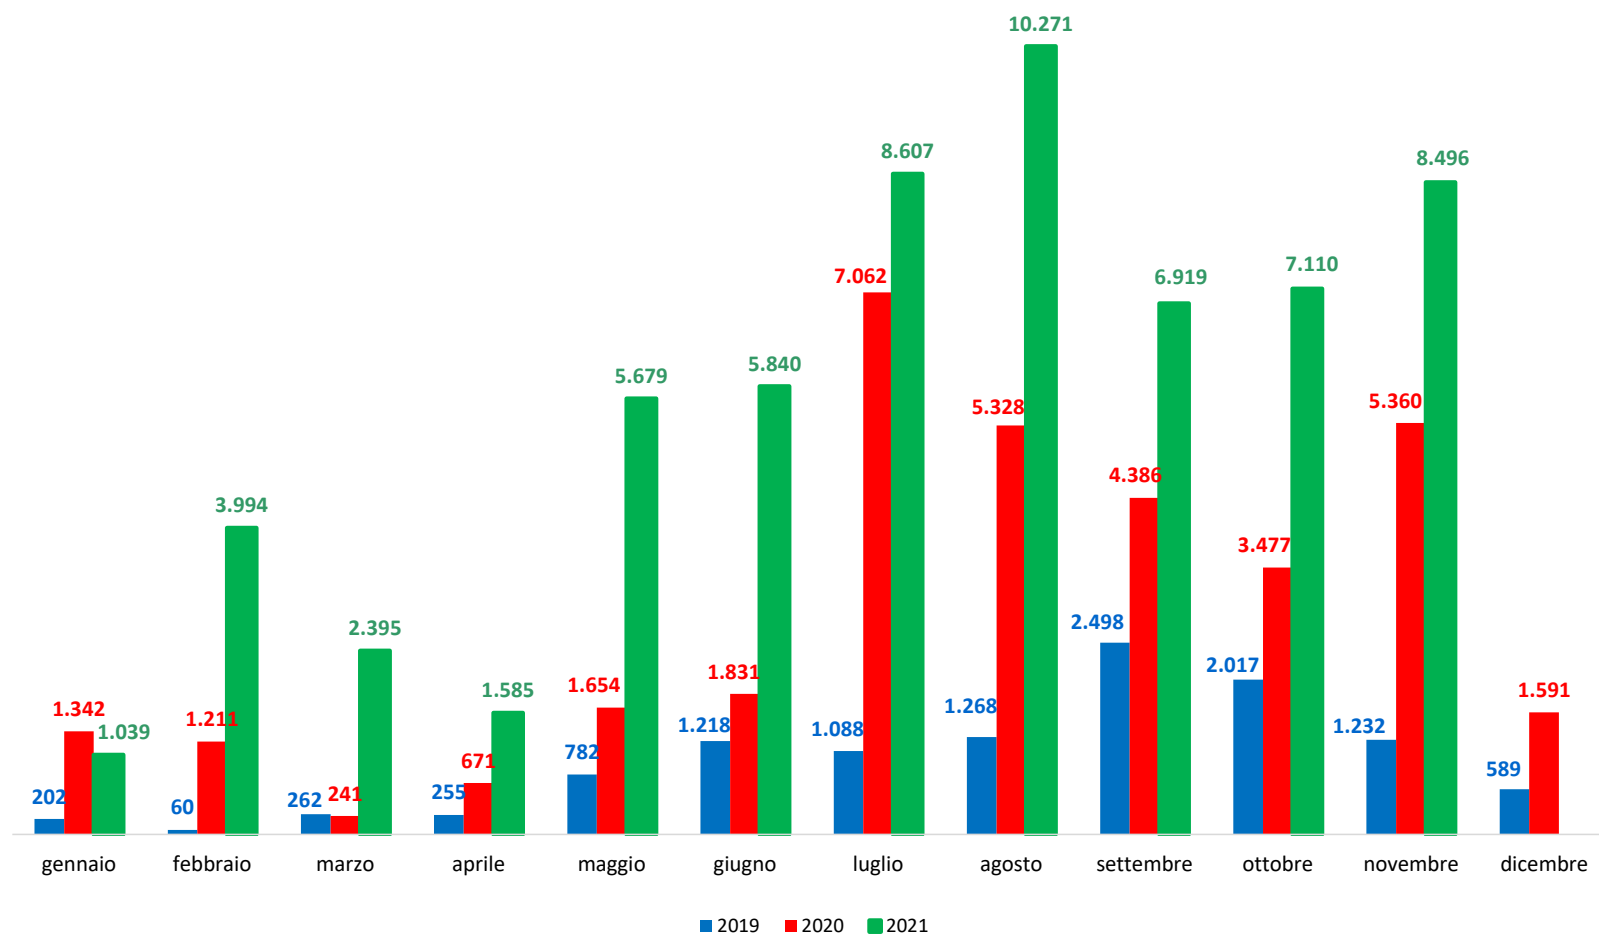

Il grafico illustra la situazione relativa al numero dei migranti sbarcati a decorrere dal 1 gennaio 2021 al 25 novembre 2021* comparati con i dati riferiti allo stesso periodo degli anni 2019 e 2020

*I dati si riferiscono agli eventi di sbarco rilevati entro le ore 8:00 del giorno di riferimento.

Fonte: Dipartimento della Pubblica sicurezza. I dati sono suscettibili di successivo consolidamento.

Migranti sbarcati* - confronto corrispondente periodo anno precedente

*I dati si riferiscono agli eventi di sbarco rilevati entro le ore 8:00 del giorno di riferimento

Fonte: Dipartimento della Pubblica sicurezza. I dati sono suscettibili di successivo consolidamento.

Migranti sbarcati per giorno al 25 Novembre 2021* - mese di Novembre

*I dati si riferiscono agli eventi di sbarco rilevati entro le ore 8:00 del giorno di riferimento

Fonte: Dipartimento della Pubblica sicurezza. I dati sono suscettibili di successivo consolidamento.

Comparazione migranti sbarcati negli anni 2019/2020/2021

2019:11.471

2020:34.154

2021:61.935*

Fonte: Dipartimento della Pubblica sicurezza. I dati sono suscettibili di successivo consolidamento.