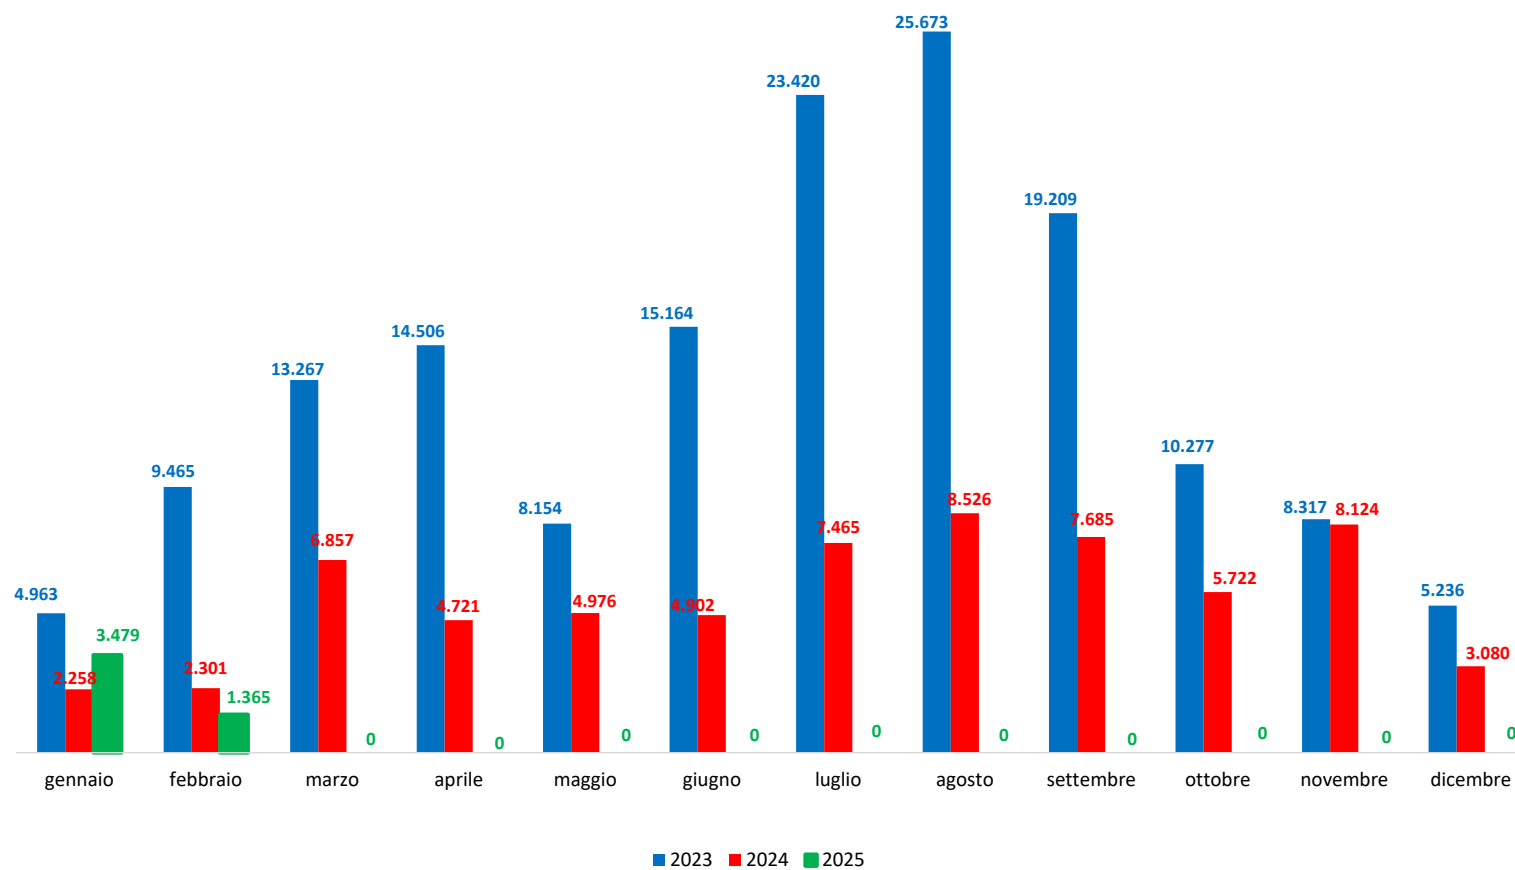

Il grafico illustra la situazione relativa al numero dei migranti sbarcati a decorrere dal 1 gennaio 2025 al 14 febbraio 2025* comparati con i dati riferiti allo stesso periodo degli anni 2023 e 2024

*I dati si riferiscono agli eventi di sbarco rilevati entro le ore 8:00 del giorno di riferimento.

Fonte: Dipartimento della Pubblica sicurezza. I dati sono suscettibili di successivo consolidamento.

Migranti sbarcati* - confronto corrispondente periodo anno precedente

*I dati si riferiscono agli eventi di sbarco rilevati entro le ore 8:00 del giorno di riferimento

Fonte: Dipartimento della Pubblica sicurezza. I dati sono suscettibili di successivo consolidamento.

Migranti sbarcati per giorno al 14 febbraio 2025* - mese di febbraio

*I dati si riferiscono agli eventi di sbarco rilevati entro le ore 8:00 del giorno di riferimento

Fonte: Dipartimento della Pubblica sicurezza. I dati sono suscettibili di successivo consolidamento.

Comparazione migranti sbarcati negli anni 2023/2024/2025

2023:157.651

2024:66.617

2025:4.844*

*I dati si riferiscono agli eventi di sbarco rilevati entro le ore 8:00 del giorno di riferimento.