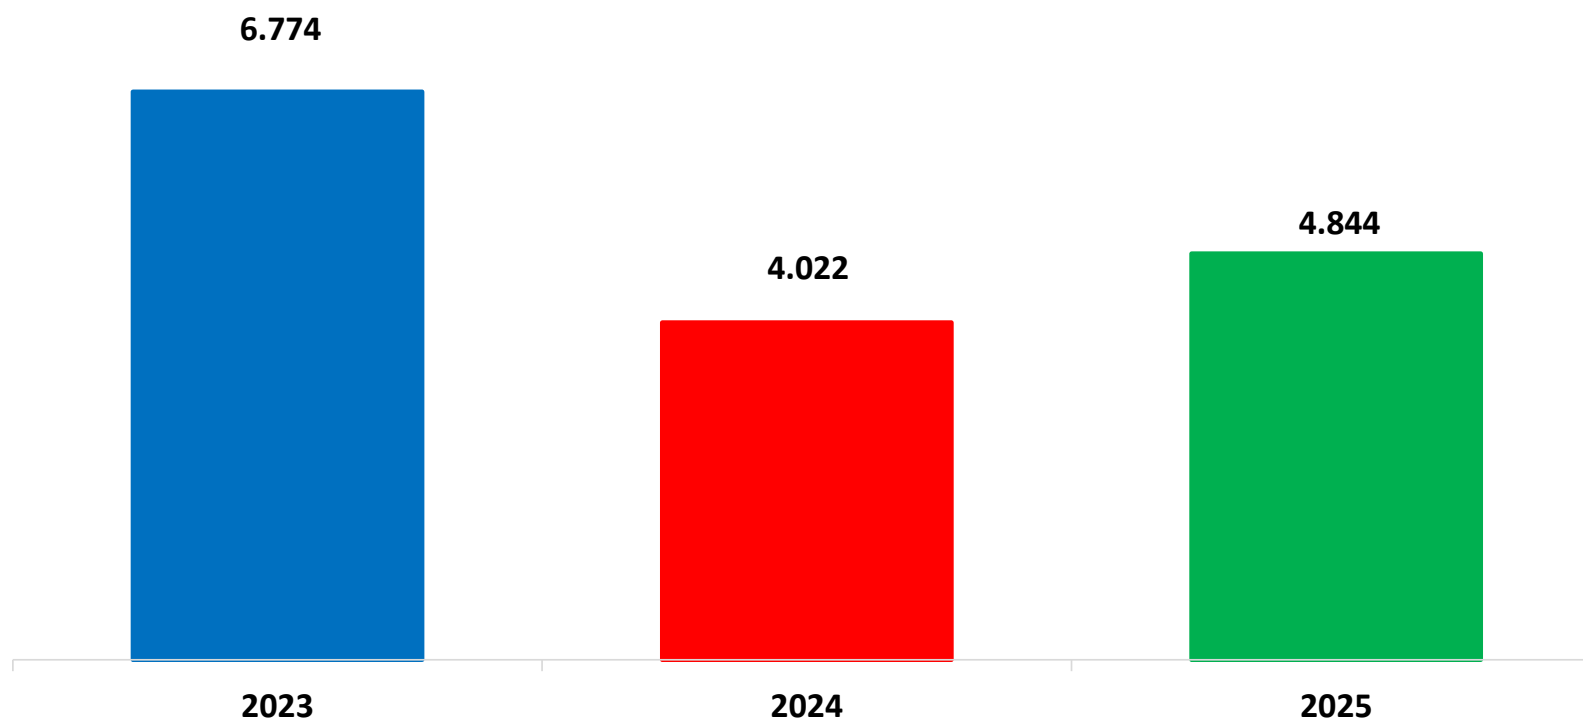

Il grafico illustra la situazione relativa al numero dei migranti sbarcati a decorrere dal 1 gennaio 2025 al 14 febbraio 2025* comparati con i dati riferiti allo stesso periodo degli anni 2023 e 2024

*I dati si riferiscono agli eventi di sbarco rilevati entro le ore 8:00 del giorno di riferimento.

Fonte: Dipartimento della Pubblica sicurezza. I dati sono suscettibili di successivo consolidamento.

Migranti sbarcati* - confronto corrispondente periodo anno precedente

*I dati si riferiscono agli eventi di sbarco rilevati entro le ore 8:00 del giorno di riferimento

Fonte: Dipartimento della Pubblica sicurezza. I dati sono suscettibili di successivo consolidamento.

Migranti sbarcati per giorno al 14 febbraio 2025* - mese di febbraio

*I dati si riferiscono agli eventi di sbarco rilevati entro le ore 8:00 del giorno di riferimento

Fonte: Dipartimento della Pubblica sicurezza. I dati sono suscettibili di successivo consolidamento.

Comparazione migranti sbarcati negli anni 2023/2024/2025

2023:157.651

2024:66.617

2025:4.844*

*I dati si riferiscono agli eventi di sbarco rilevati entro le ore 8:00 del giorno di riferimento.