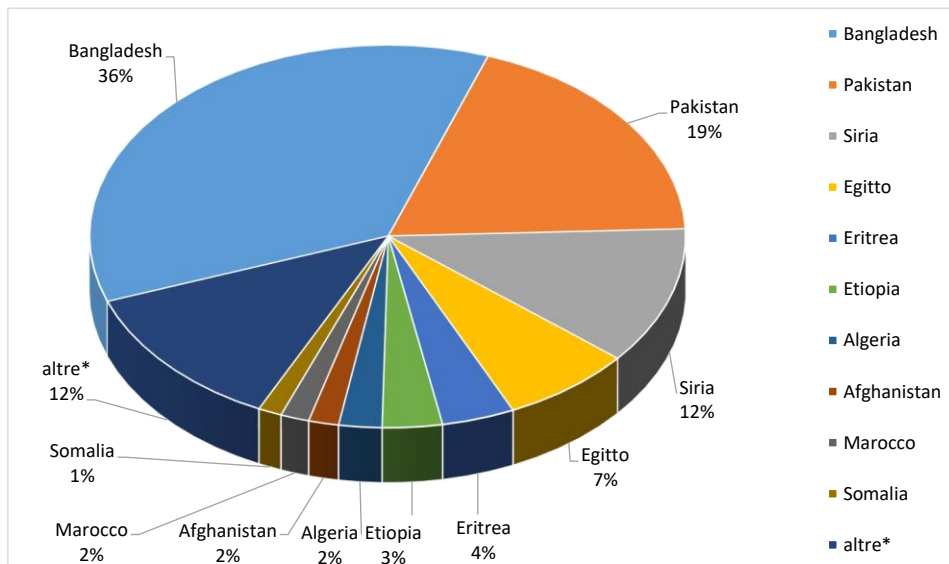

Nazionalità dichiarate al momento dello sbarco anno 2025 (aggiornato al 14 febbraio 2025)	
Bangladesh	1.743
Pakistan	919
Siria	564
Egitto	344
Eritrea	191
Etiopia	157
Algeria	113
Afghanistan	79
Marocco	75
Somalia	62
altre*	597
Totale**	4.844

*il dato potrebbe ricomprendere immigrati per i quali sono ancora in corso le attività di identificazione.

**I dati si riferiscono agli eventi di sbarco rilevati entro le ore 8:00 del giorno di riferimento.

Fonte: Dipartimento della Pubblica sicurezza. I dati sono suscettibili di successivo consolidamento.