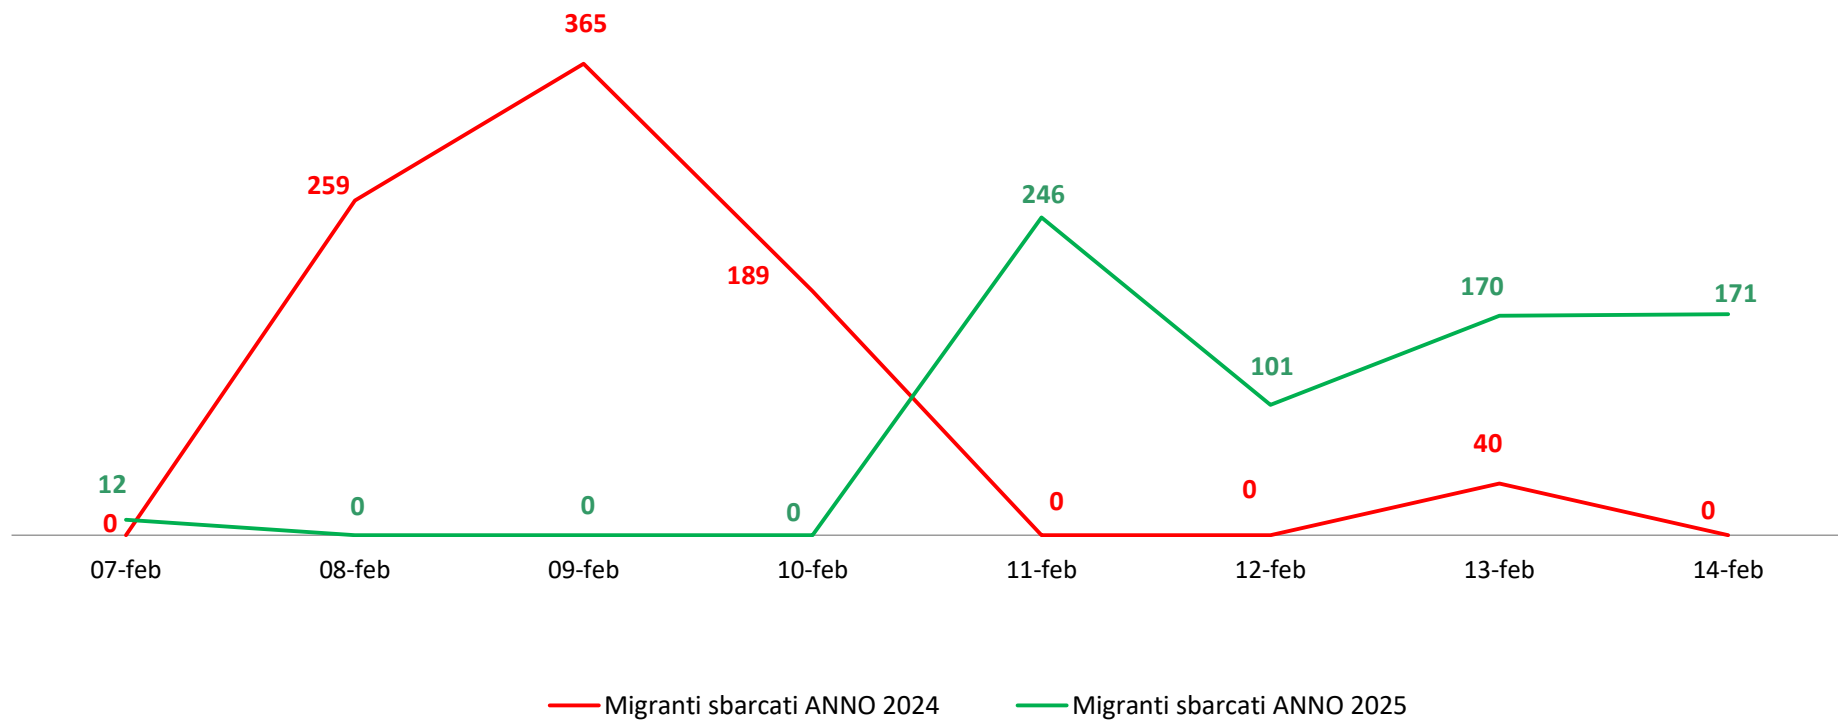

Il grafico illustra la situazione relativa al numero dei migranti sbarcati a decorrere dal 1 gennaio 2025 al 14 febbraio 2025* comparati con i dati riferiti allo stesso periodo degli anni 2023 e 2024

*I dati si riferiscono agli eventi di sbarco rilevati entro le ore 8:00 del giorno di riferimento.

Fonte: Dipartimento della Pubblica sicurezza. I dati sono suscettibili di successivo consolidamento.

Migranti sbarcati* - confronto corrispondente periodo anno precedente

*I dati si riferiscono agli eventi di sbarco rilevati entro le ore 8:00 del giorno di riferimento

Fonte: Dipartimento della Pubblica sicurezza. I dati sono suscettibili di successivo consolidamento.

Migranti sbarcati per giorno al 14 febbraio 2025* - mese di febbraio

*I dati si riferiscono agli eventi di sbarco rilevati entro le ore 8:00 del giorno di riferimento

Fonte: Dipartimento della Pubblica sicurezza. I dati sono suscettibili di successivo consolidamento.

Comparazione migranti sbarcati negli anni 2023/2024/2025

2023:157.651

2024:66.617

2025:4.844*

*I dati si riferiscono agli eventi di sbarco rilevati entro le ore 8:00 del giorno di riferimento.