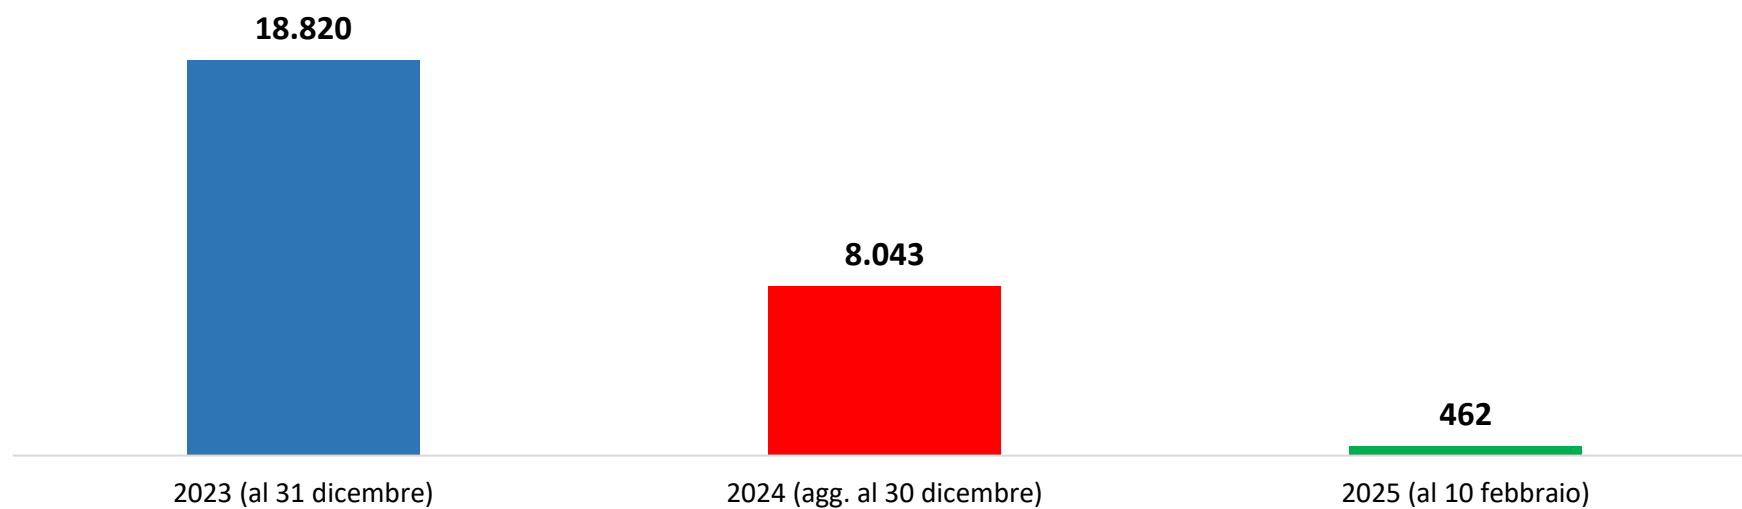

Minori stranieri non accompagnati sbarcati:
Anno 2023: 18.820   Anno 2024: 8.043   Anno 2025: 462

Fonte: Dipartimento della Pubblica sicurezza. I dati sono suscettibili di successivo consolidamento.