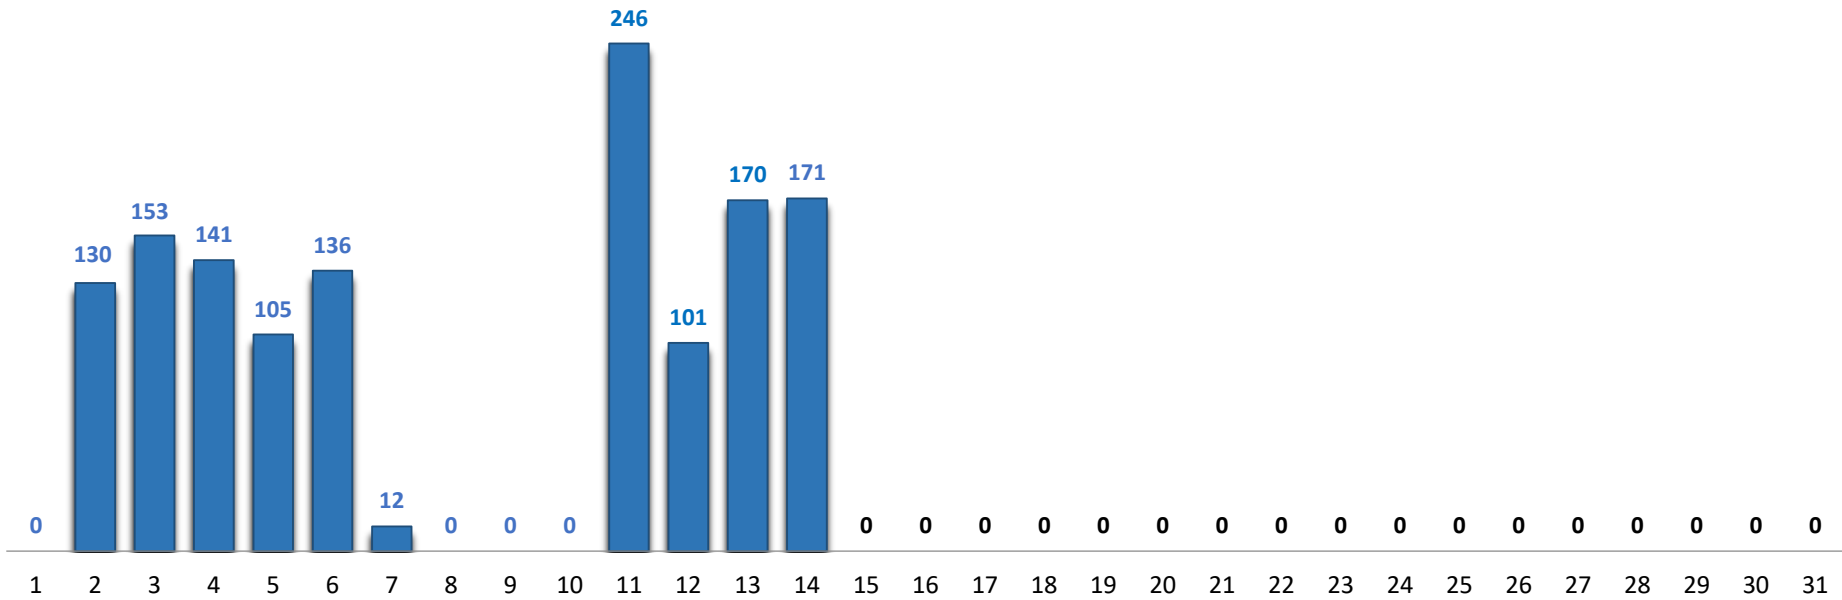

Il grafico illustra la situazione relativa al numero dei migranti sbarcati a decorrere dal 1 gennaio 2025 al 14 febbraio 2025* comparati con i dati riferiti allo stesso periodo degli anni 2023 e 2024

*I dati si riferiscono agli eventi di sbarco rilevati entro le ore 8:00 del giorno di riferimento.

Fonte: Dipartimento della Pubblica sicurezza. I dati sono suscettibili di successivo consolidamento.

Migranti sbarcati* - confronto corrispondente periodo anno precedente

*I dati si riferiscono agli eventi di sbarco rilevati entro le ore 8:00 del giorno di riferimento

Fonte: Dipartimento della Pubblica sicurezza. I dati sono suscettibili di successivo consolidamento.

Migranti sbarcati per giorno al 14 febbraio 2025* - mese di febbraio

*I dati si riferiscono agli eventi di sbarco rilevati entro le ore 8:00 del giorno di riferimento

Fonte: Dipartimento della Pubblica sicurezza. I dati sono suscettibili di successivo consolidamento.

Comparazione migranti sbarcati negli anni 2023/2024/2025

2023:157.651

2024:66.617

2025:4.844*

*I dati si riferiscono agli eventi di sbarco rilevati entro le ore 8:00 del giorno di riferimento.